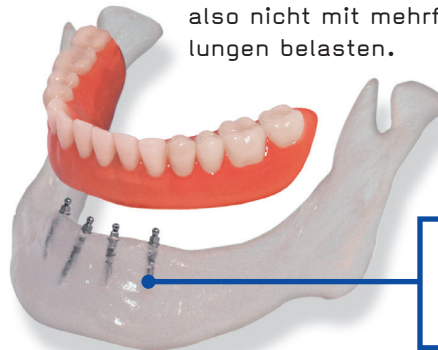

Gerade im Alter möchte man sein Leben genießen – mit festsitzenden Zähnen, die ein sicheres Gefühl beim Sprechen, Essen gibt und ein natürliches Aussehen verleiht.

Das Implantat als naturnaher Zahnwurzelersatz eignet sich besonders bei zahnlosem Kiefer. Es wächst fest im Kieferknochen ein. So lässt sich die Prothese sicher auf den Verankerungen fixieren.

Deshalb haben wir vor über 10 Jahren ein besonderes Implantat geschaffen, das sich durch ein Maximum dieser Vorteile, bei minimaler Eingriffsdauer und geringen Kosten tausendfach bewährt hat:

Das Mini Eins Implantat.

Implantate ohne Schmerzen!

JMP•DENTAL
MINI•EINS

Nur ein kurzer Termin beim Zahnarzt – und Sie erleben Ihr neues Lebensgefühl noch am gleichen Tag. Sie müssen sich also nicht mit mehrfachen Behandlungen belasten.